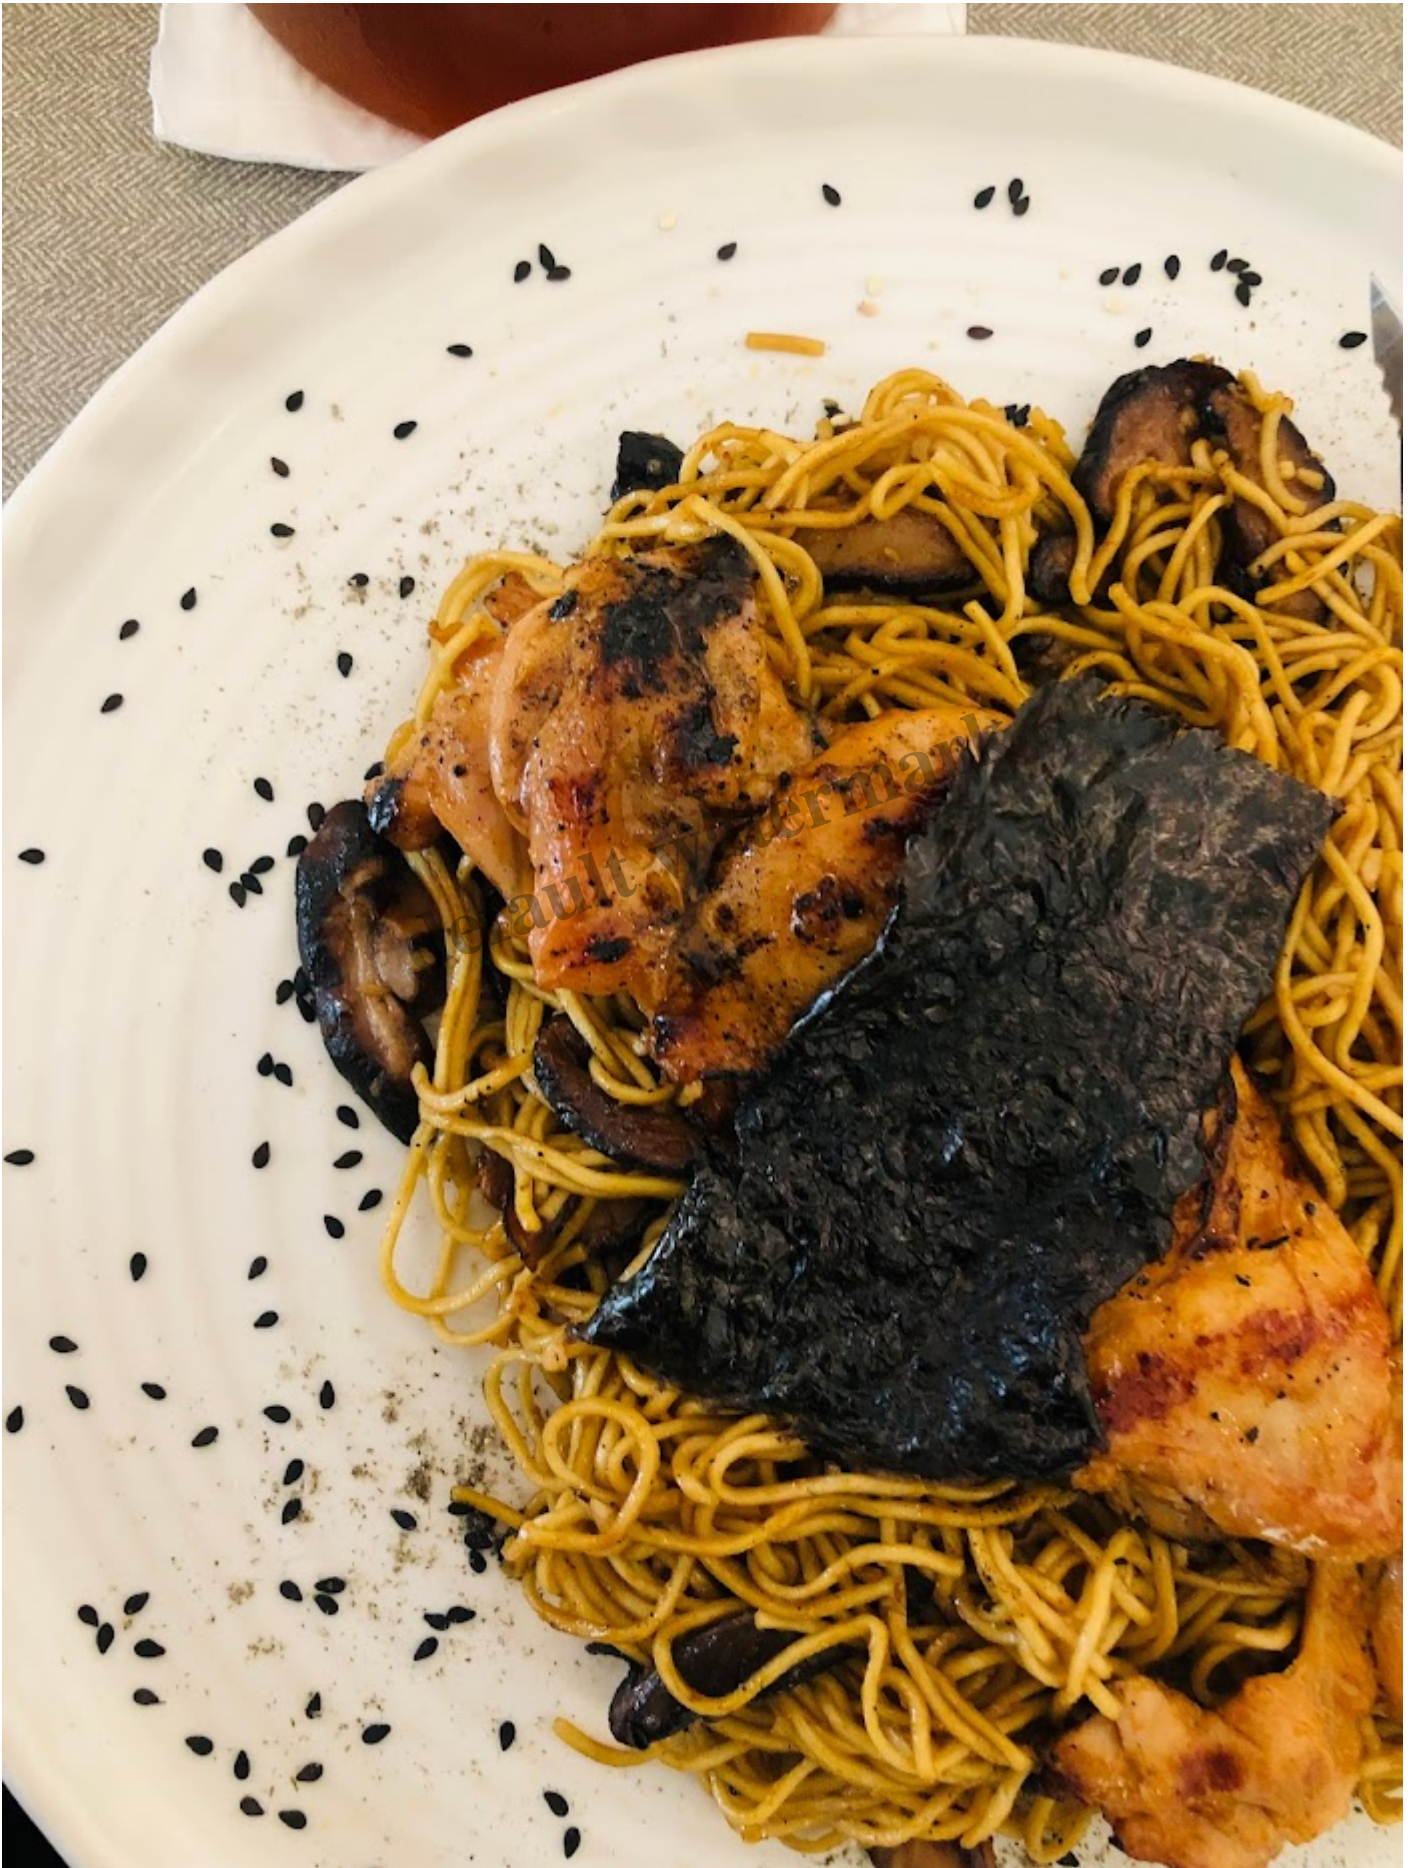

coffee shop that is located in South Jakarta : 7 Speed Coffee – Panglima Polim

Description

Sekilas tentang Kopi :

Kopi adalah minuman yang sangat populer di seluruh dunia. Biji kopi yang digunakan untuk membuat minuman ini berasal dari tanaman kopi yang tumbuh di berbagai negara di dunia. Jenis kopi yang ada sangat bervariasi, mulai dari kopi arabika, robusta, hingga kopi luwak, yang semuanya memiliki rasa dan karakteristik yang berbeda-beda.

Kopi arabika adalah salah satu jenis kopi yang paling populer di dunia. Biji kopi arabika memiliki rasa yang kompleks dan aroma yang lembut, sehingga banyak orang yang menyukai kopi arabika. Sedangkan kopi robusta memiliki rasa yang lebih kuat dan aroma yang lebih pahit, sehingga biasanya digunakan untuk membuat kopi instan.

Selain itu, kopi luwak juga merupakan jenis kopi yang terkenal. Kopi luwak dikenal karena cara pengolahannya yang unik, yaitu melalui pencernaan musang luwak. Proses ini memberikan kopi luwak rasa yang unik dan berbeda dari jenis kopi lainnya.